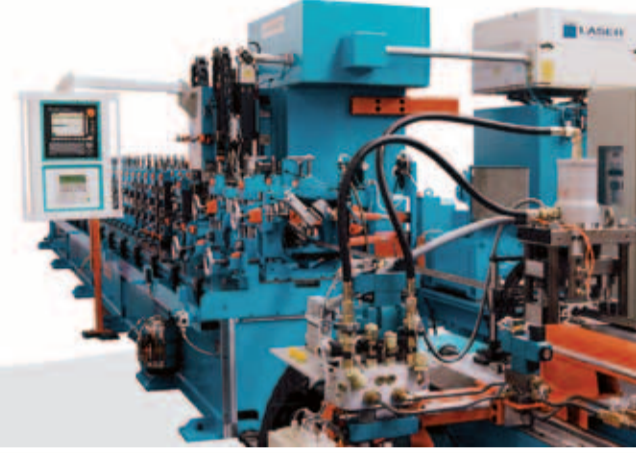

Profil Üretim Makinaları ve Kalıpları

Başarınız Dreistern profil makinalarında saklı

Profil piyasasının sürekli gelişen talepleri karşısında, ustalıklı ve bilinçli çözüme ulaşmanın tek yolu.

Zor malzemeler ve çetrefil profil kesitleri...

Modüler yapı, standart makinadan anahtar teslimi çözüme kadar; delme, kesme ve kaynak birimleriyle birlikte.

Modern çabuk kalıp değişimi, otomatik akuplaj; bunlar verimi artıran özelliklerdir.

Özel profil çözümlerinde kesin başarı