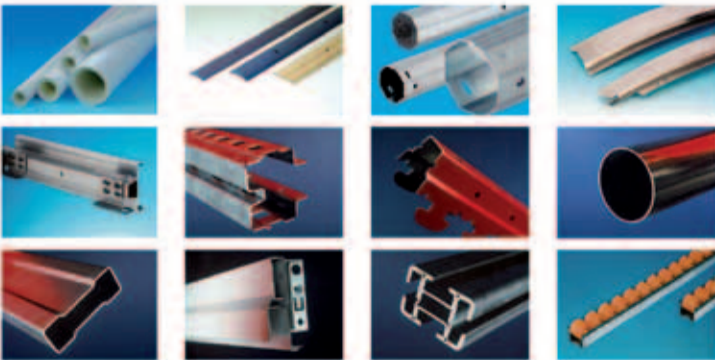

Profil Üretim Makinaları ve Kalıpları

Başarınız Dreistern profil makinalarında saklı

Profil piyasasının sürekli gelişen talepleri karşısında, ustalıklı ve bilinçli çözüme ulaşmanın tek yolu.

Zor malzemeler ve çetrefil profil kesitleri...

Dreistem başarılı sonuçlarıyla pazar payınızın ve karlılığınızın artmasına yardımcı olur.

Uygulamalar:

- Yapı profilleri
- Kepenkli kapılar
- Kepenkli pancurlar
- Jaluzi
- Asma tavan panelleri
- Asma tavan taşıyıcıları
- Kapı kasaları
- Çekmece rayları
- Kablo kanalları
- Elektrik kabin profilleri
- Hava kanalı profilleri
- Pencere cam çitaları
- Konstruksiyon profilleri
- Otomotiv profilleri